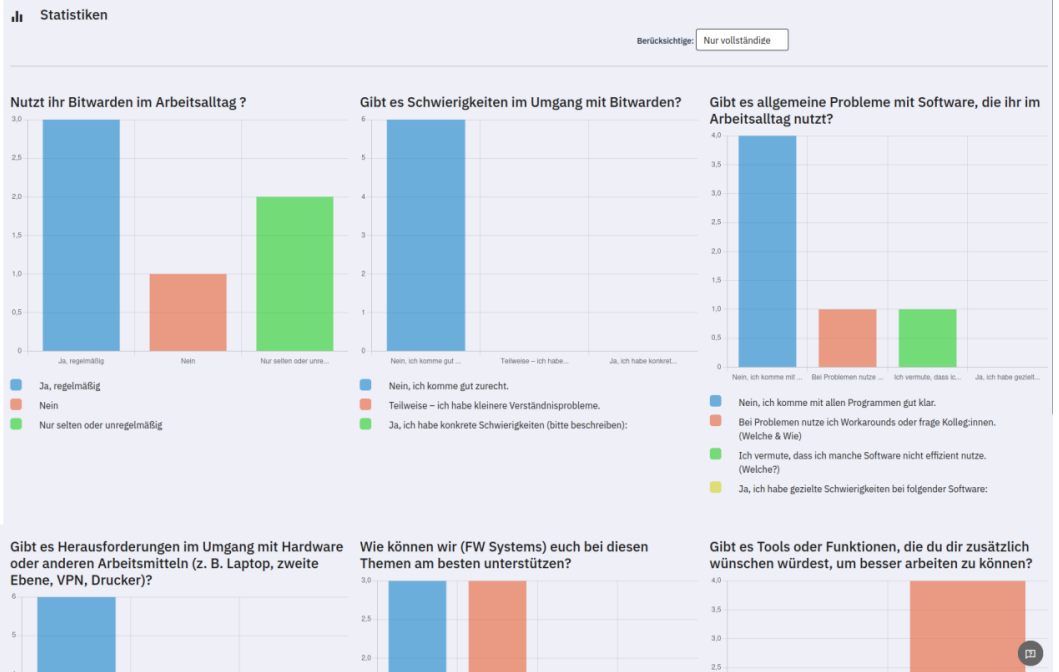

- Einstellungen
- Struktur
- Übersicht
- Generell
- Textelemente
- Datenschutzklärung
- Designvorlage-Optionen
- Präsentation
- Teilnehmereinstellungen
- Benachrichtigungen & Daten
- Veröffentlichung & Zugriff
- Umfrageberechtigungen
- Umfrage-Menü
- Übersicht Fragen & Gruppen
- Teilnehmer
- E-Mail Vorlagen
- Fehlgeschlagene E-Mail-Benachrichtigungen
- Umfrage Quoten
- Bewertungen
- Panel-Integration
- Antworten
- Statistiken
- Ressourcen
- Einfache Plugins

[Auswertung Umfrage]

[Bild 2]

Revision #2

Created 2025-12-08 13:35:31 UTC by Jay

Updated 2025-12-10 14:59:44 UTC by Jay