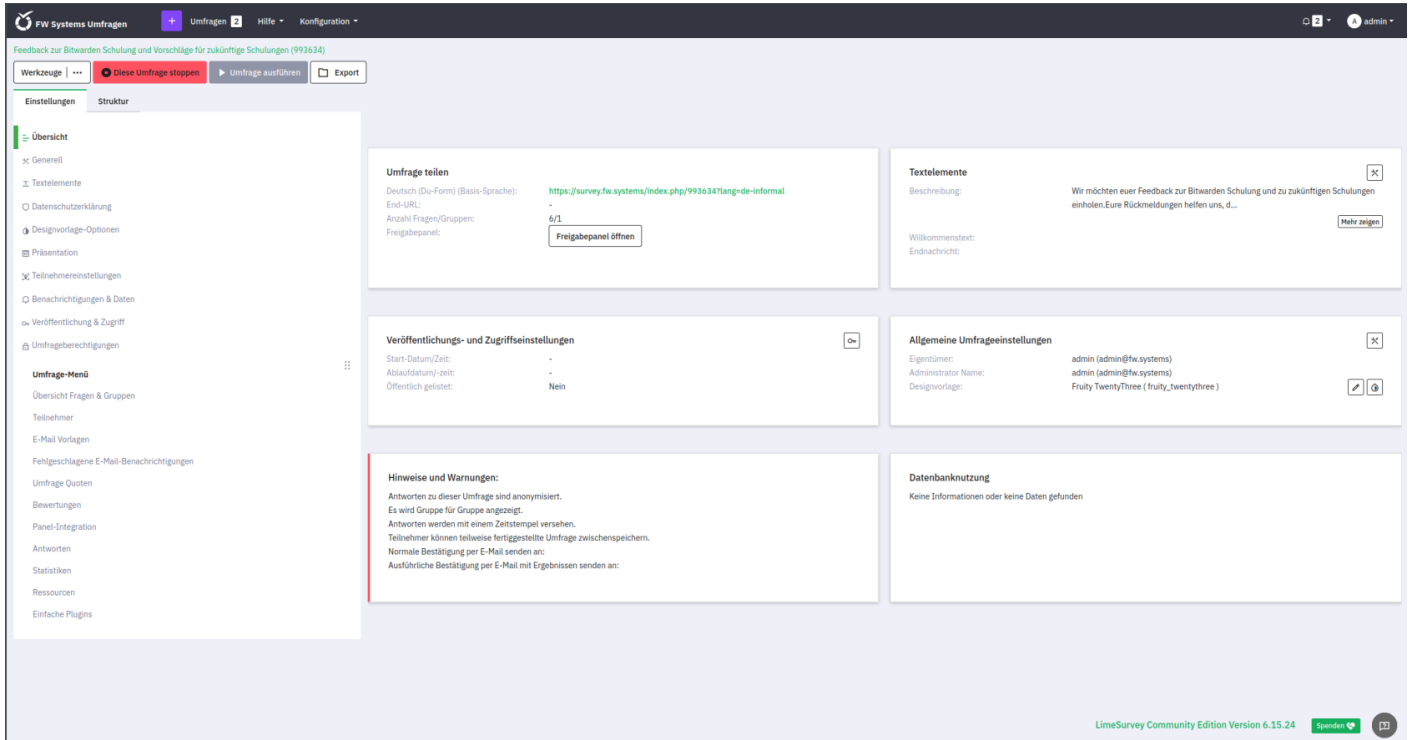

LimeSurvey

OpenSource Werkzeug zur Erstellung und Auswertung von Online Umfragen

LimeSurvey ist ein vielseitiges Online Umfragetool, das eine große Auswahl an Fragetypen und umfangreiche Konfigurationsmöglichkeiten bietet. Mit der übersichtlichen Benutzeroberfläche lassen sich sowohl einfache Rückmeldungen als auch komplexe, mehrstufige Befragungen mit Bedingungen und Logiken umsetzen. Die Plattform ermöglicht es, Fragegruppen zu strukturieren, Layouts anzupassen und Umfragen flexibel für unterschiedliche Personengruppen bereitzustellen.

LimeSurvey unterstützt verschiedene Kategorien von Fragetypen wie Einfachauswahl, Mehrfachauswahl, Textfragen, Maskenfragen und Matrixfragen. Jede Frage lässt sich mit einer Vielzahl von Formatierungsoptionen anpassen, wodurch Umfragen inhaltlich wie gestalterisch nach dem eigenen Ermessen erstellt werden können. Für das Erscheinungsbild stehen Designvorlagen zur Verfügung, die angepasst oder durch eigene Themes ergänzt werden können.

Über die integrierte Email Funktion lassen sich Einladungen und Erinnerungen direkt aus dem System heraus versenden. Die eingehenden Antworten können anschließend übersichtlich ausgewertet oder in verschiedene Formate exportiert werden.

Einschätzung

LimeSurvey bietet eine sehr flexible Umgebung für nahezu jede Art von Umfrage. Die große Auswahl an Fragetypen und die vielen Einstellmöglichkeiten erlauben es, einfache bis sehr komplexe Befragungen umzusetzen. Durch die umfangreichen Optionen benötigt die Oberfläche anfangs etwas Einarbeitung, bevor sie vollständig intuitiv wirkt. Sobald man sich jedoch mit den Abläufen vertraut gemacht hat, bietet LimeSurvey eine klare und strukturiert Möglichkeit zur Umfragenerstellung. Besonders hilfreich ist die einfache Bereitstellung von Umfragen sowie die Email Integration, mit der sich Einladungen und Erinnerungen direkt an Teilnehmer versenden lassen.