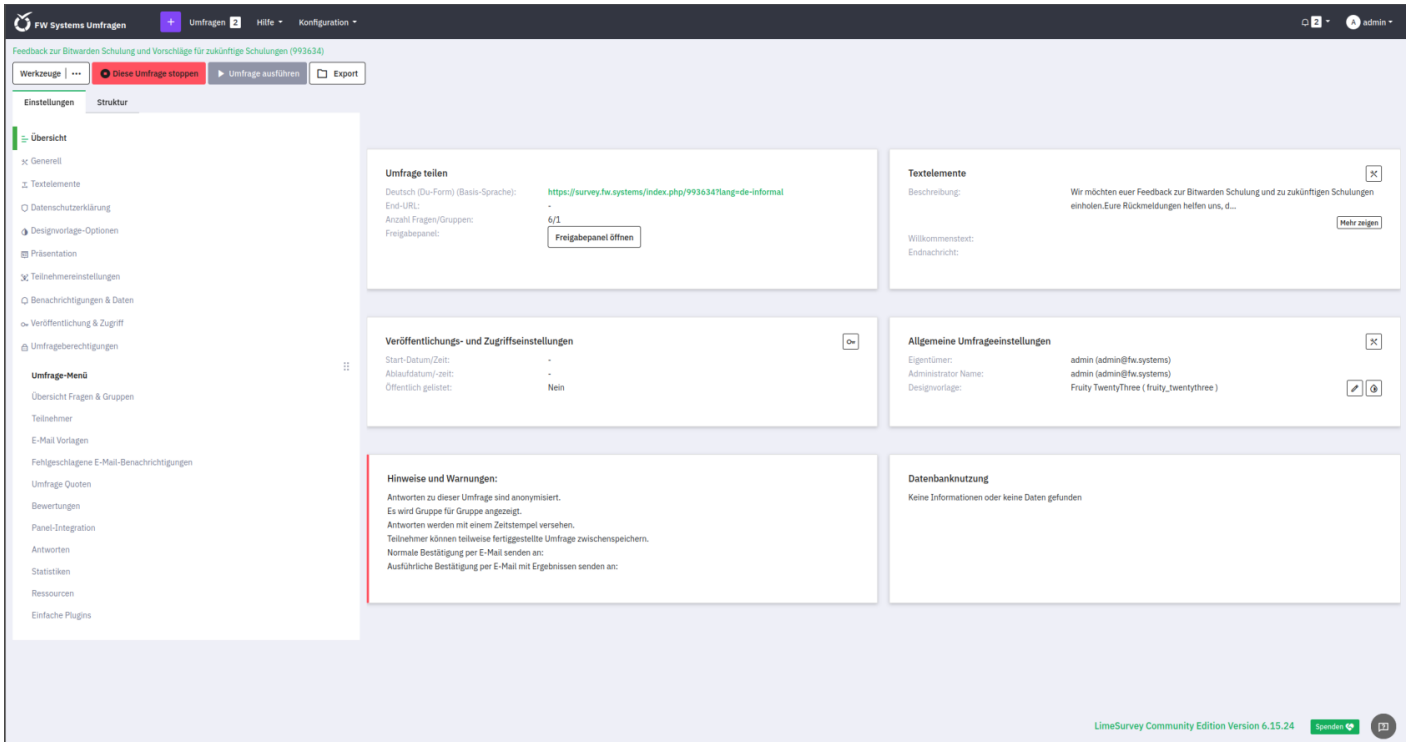

LimeSurvey

OpenSource Werkzeug zur Erstellung und Auswertung von Online Umfragen

LimeSurvey ist ein vielseitiges Online Umfragetool, das eine große Auswahl an Fragetypen und umfangreiche Konfigurationsmöglichkeiten bietet. Mit der übersichtlichen Benutzeroberfläche lassen sich sowohl einfache Rückmeldungen als auch komplexe, mehrstufige Befragungen mit Bedingungen und Logiken umsetzen. Die Plattform ermöglicht es, Fragegruppen zu strukturieren, Layouts anzupassen und Umfragen flexibel für unterschiedliche Personengruppen bereitzustellen.

LimeSurvey unterstützt verschiedene Kategorien von Fragetypen wie Einfachauswahl, Mehrfachauswahl, Textfragen, Maskenfragen und Matrixfragen. Jede Frage lässt sich mit einer Vielzahl von Formatierungsoptionen anpassen, wodurch Umfragen inhaltlich wie gestalterisch nach dem eigenen Ermessen erstellt werden können. Für das Erscheinungsbild stehen Designvorlagen zur Verfügung, die angepasst oder durch eigene Themes ergänzt werden können.

Über die integrierte Email Funktion lassen sich Einladungen und Erinnerungen direkt aus dem System heraus versenden. Die eingehenden Antworten können anschließend übersichtlich ausgewertet oder in verschiedene Formate exportiert werden.

Einschätzung

LimeSurvey bietet eine sehr flexible Umgebung für nahezu jede Art von Umfrage. Die große Auswahl an Fragetypen und die vielen Einstellmöglichkeiten erlauben es, einfache bis sehr komplexe Befragungen umzusetzen. Durch die umfangreichen Optionen benötigt die Oberfläche anfangs etwas Einarbeitung, bevor sie vollständig intuitiv wirkt. Sobald man sich jedoch mit den Abläufen vertraut gemacht hat, bietet LimeSurvey eine klare und strukturiert Möglichkeit zur Umfragenerstellung. Besonders hilfreich ist die einfache Bereitstellung von Umfragen sowie die Email Integration, mit der sich Einladungen und Erinnerungen direkt an Teilnehmer versenden lassen.