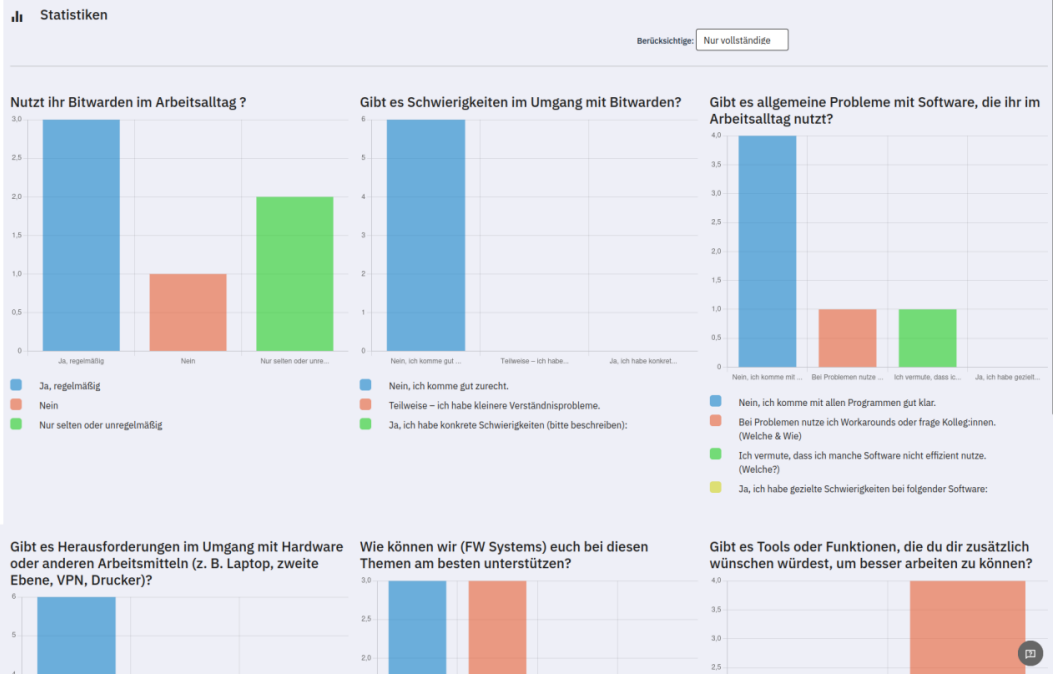

- Einstellungen
- Struktur
- Übersicht
- Generell
- Textelemente
- Datenschutzerklärung
- Designvorlage-Optionen
- Präsentation
- Teilnehmereinstellungen
- Benachrichtigungen & Daten
- Veröffentlichung & Zugriff
- Umfrageberechtigungen
- Umfrage-Menü
  - Übersicht Fragen & Gruppen
  - Teilnehmer
  - E-Mail Vorlagen
  - Fehlgeschlagene E-Mail-Benachrichtigungen
  - Umfrage Quoten
  - Bewertungen
  - Panel-Integration
  - Antworten
  - Statistiken
  - Ressourcen
  - Einfache Plugins

[Auswertung Umfrage]

[Bild 2]

Revision #2

Created 2025-12-08 13:35:31 UTC by Jay

Updated 2025-12-10 14:59:44 UTC by Jay